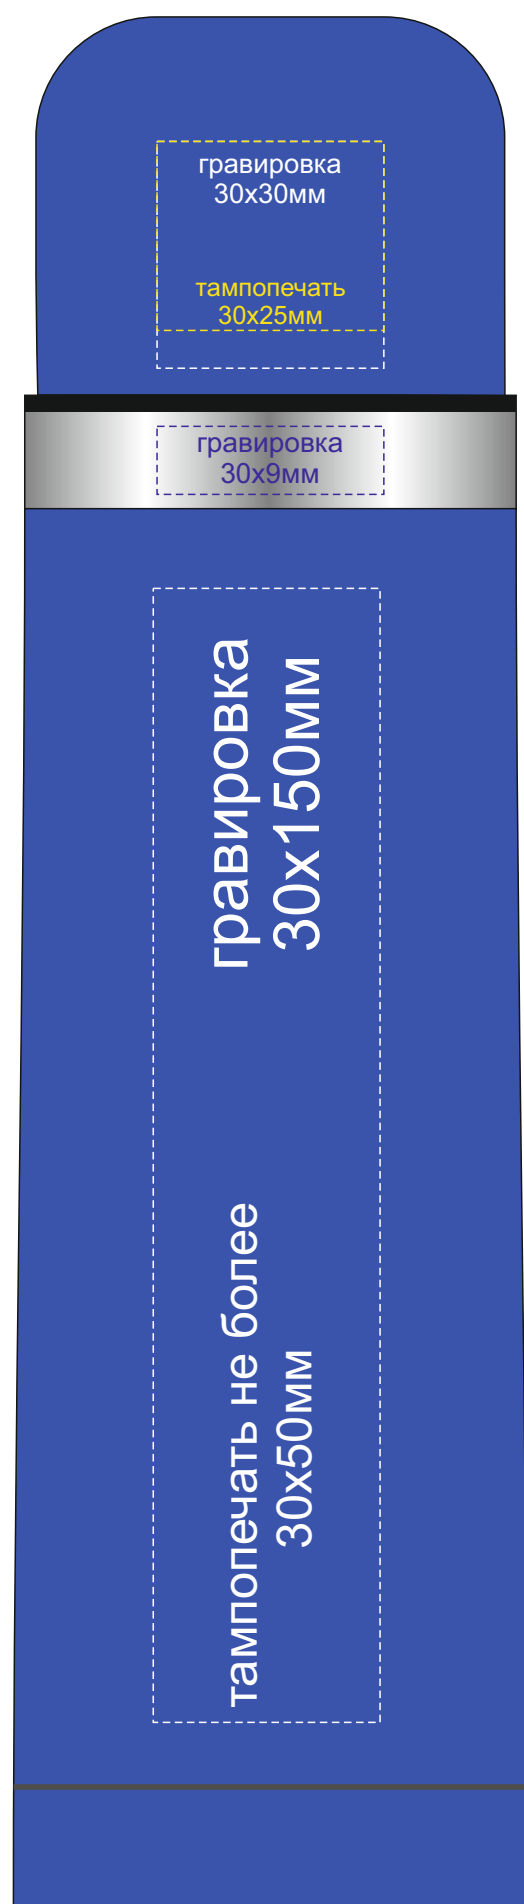

Арт 840202

гравировка серебро

шубер 306x250 мм