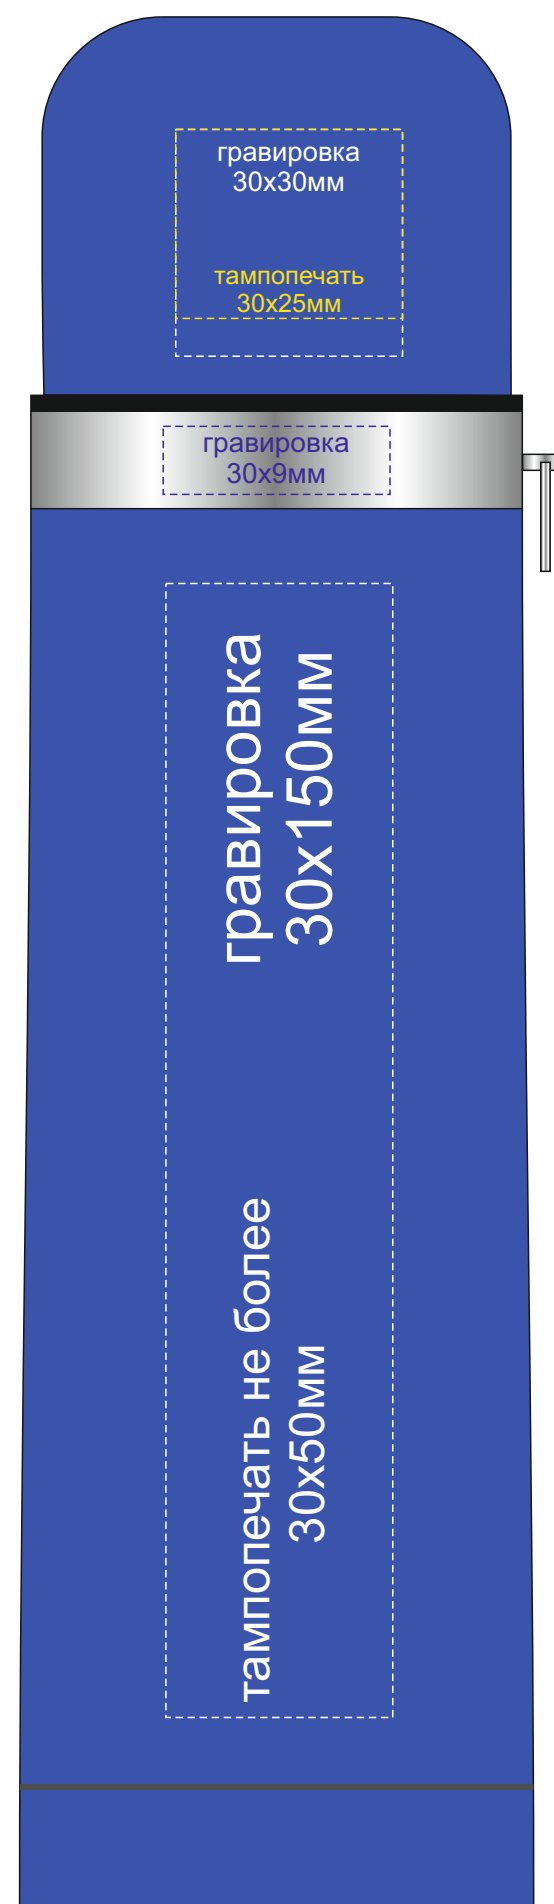

Арт 840202

гравировка серебро

шубер 306x250 мм