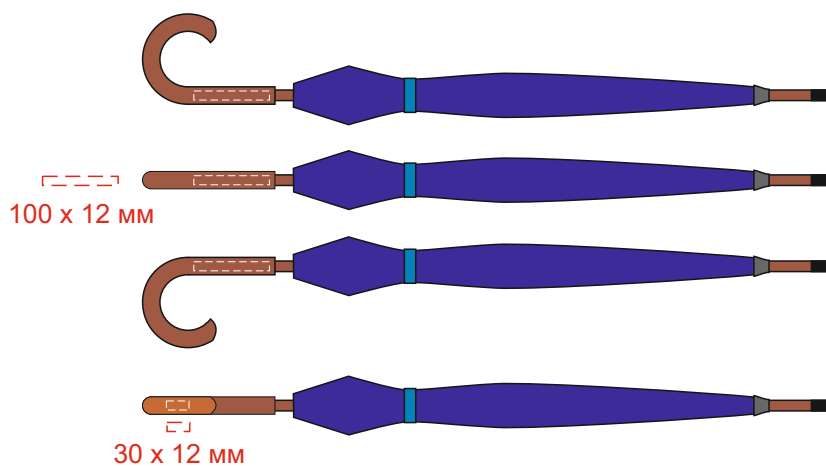

Зонт-трость полуавтоматический
с деревянной ручкой синий
арт.906102

Масштаб 1 : 10

Хлястик