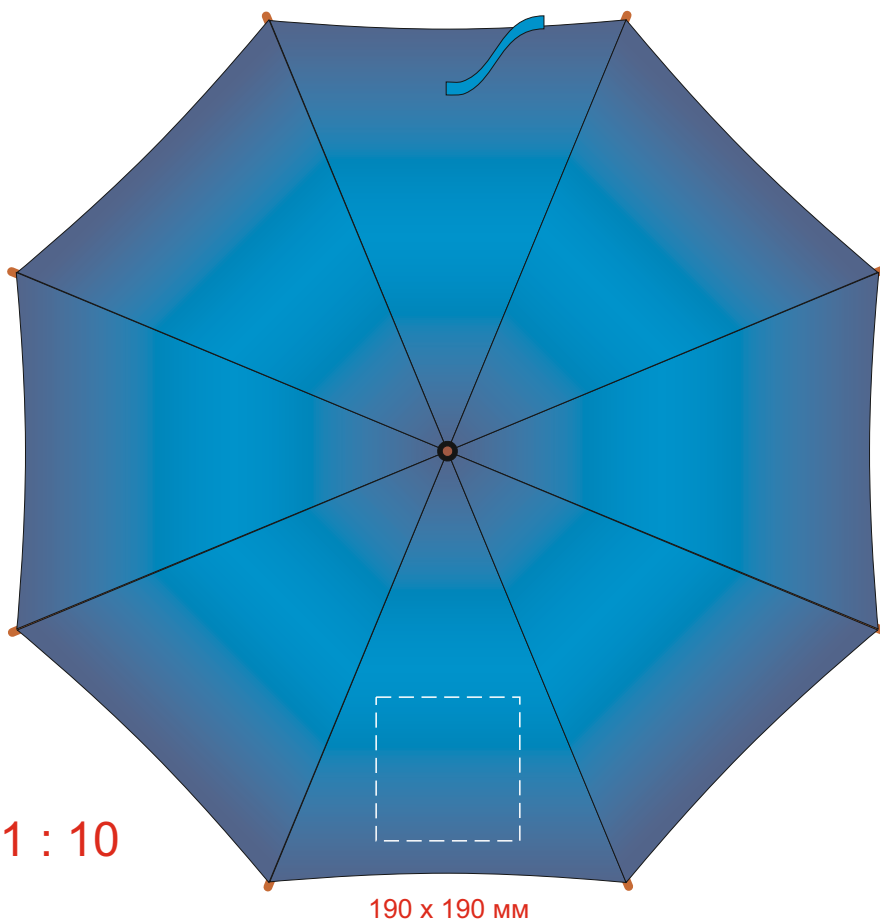

Зонт-трость полуавтоматический
с деревянной ручкой синий
арт.906102

Масштаб 1 : 10

Хлястик