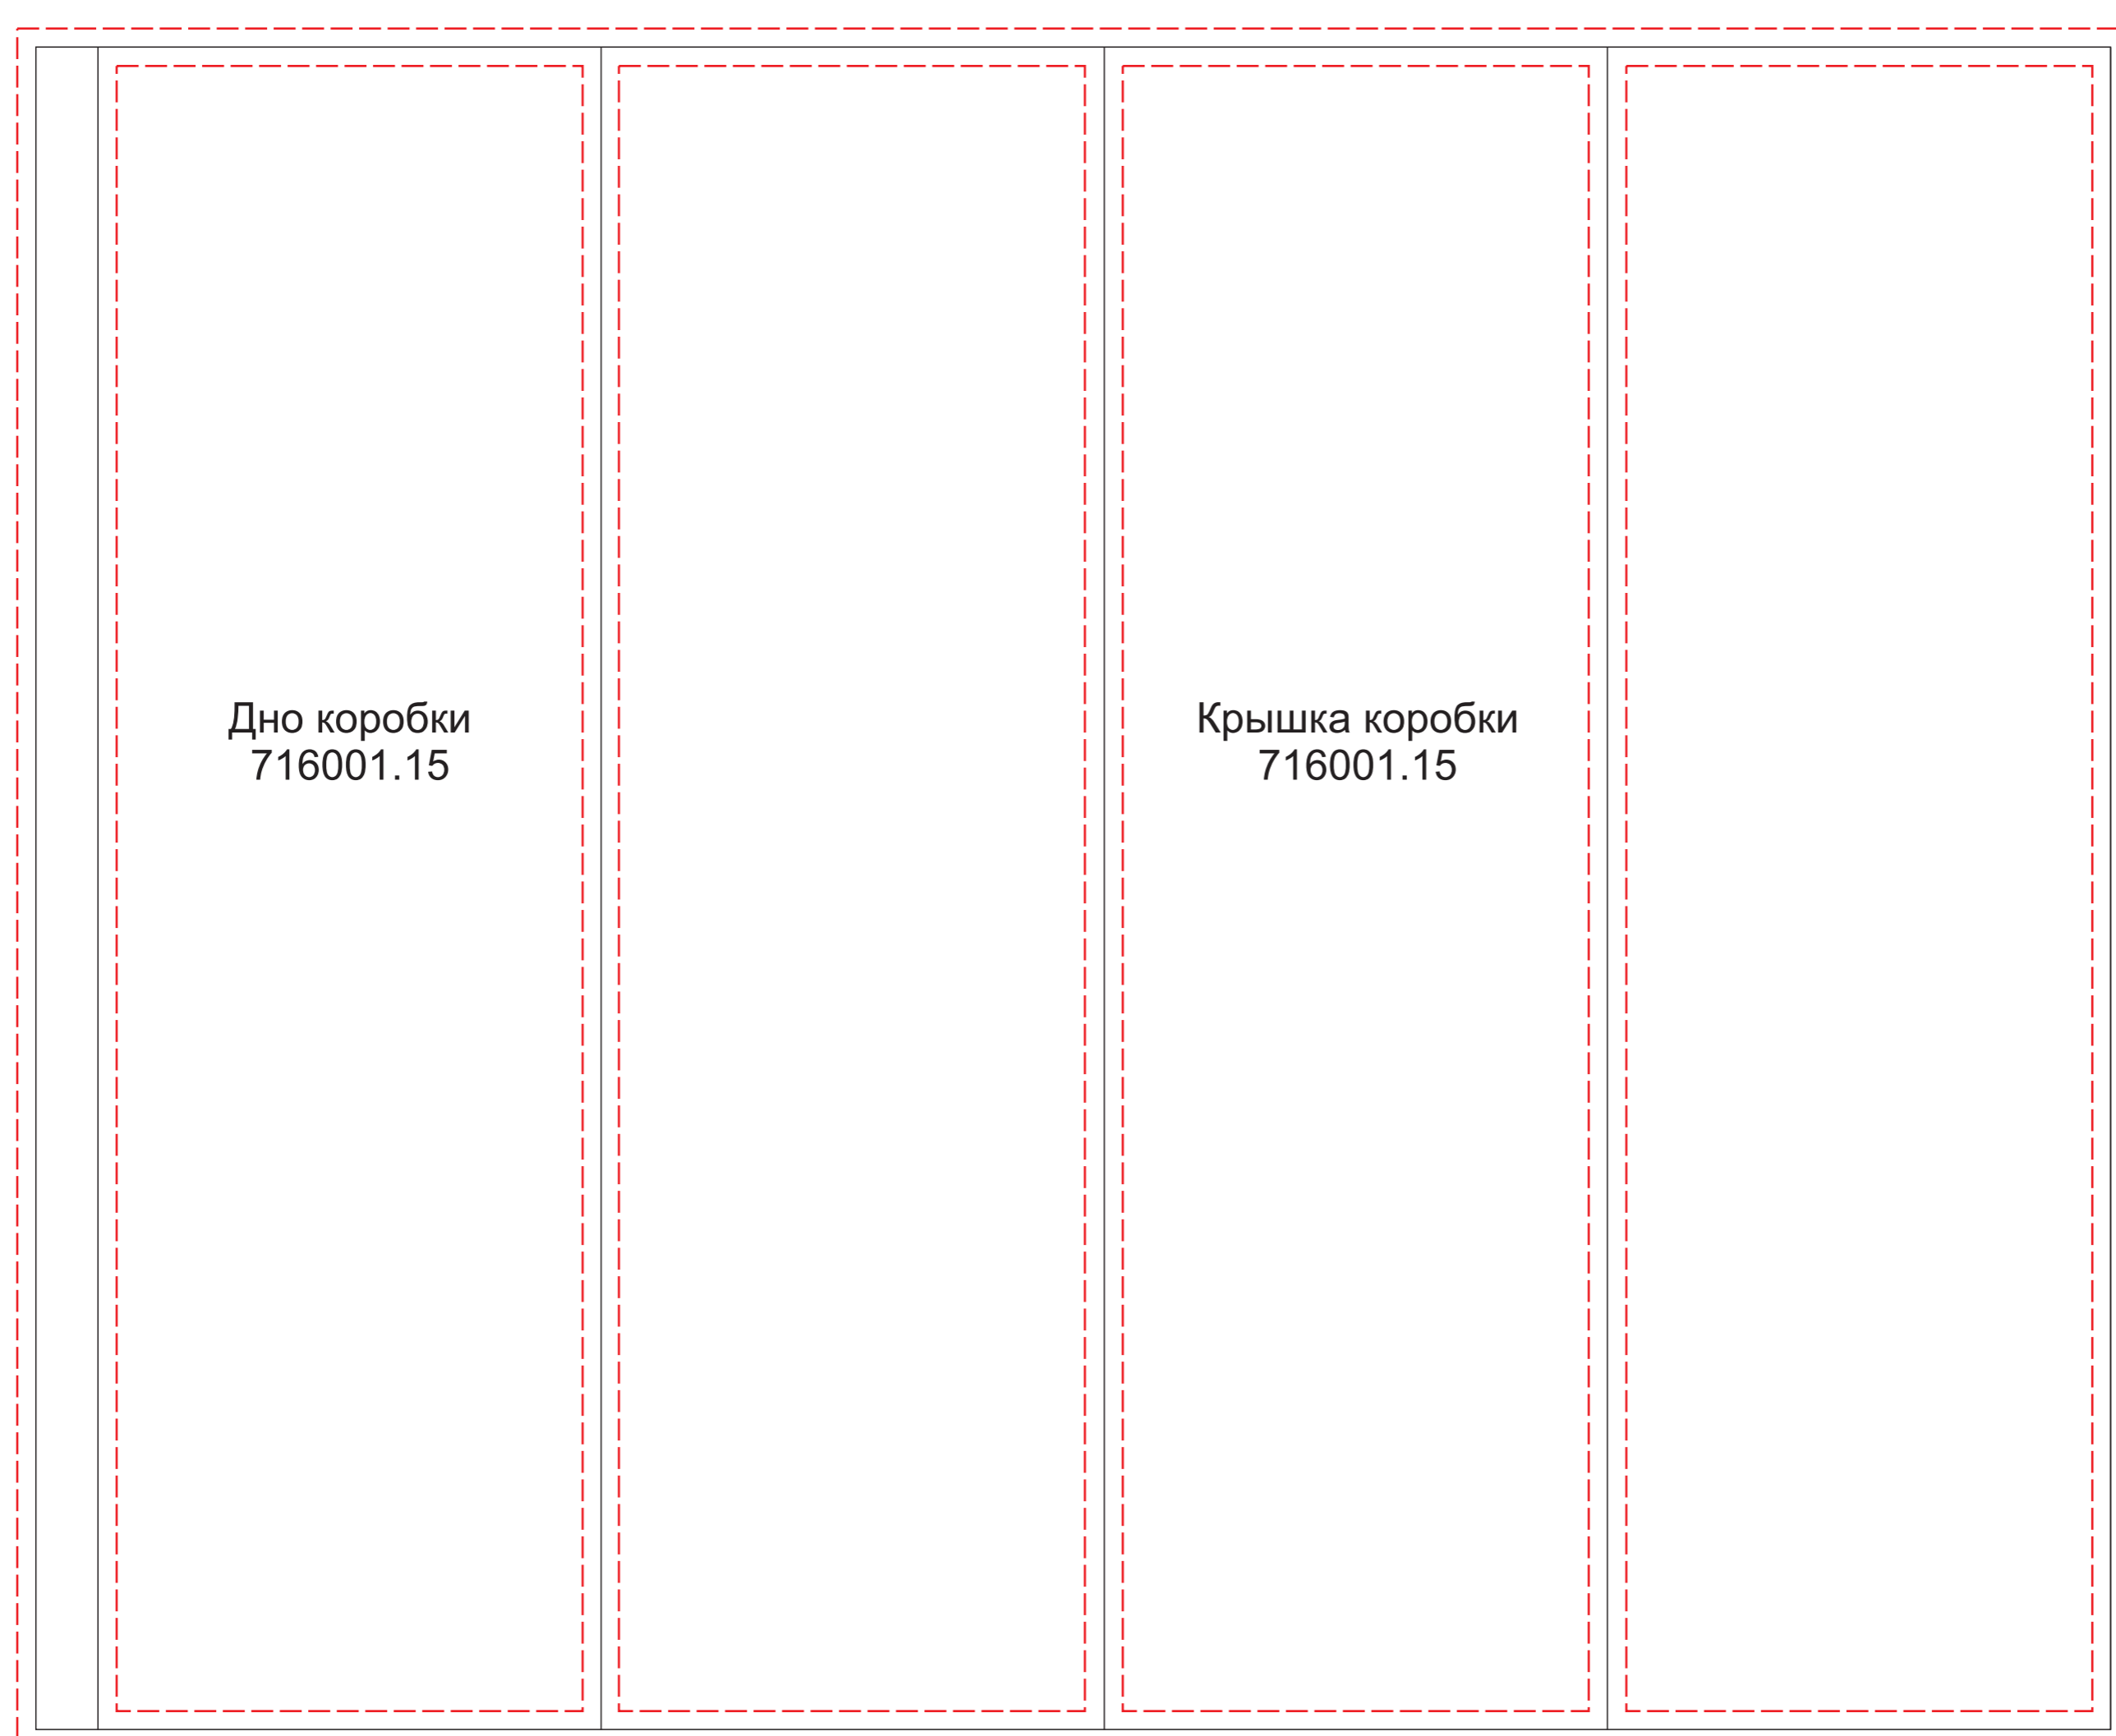

Шубер 334x271 мм

образец для круговой печати