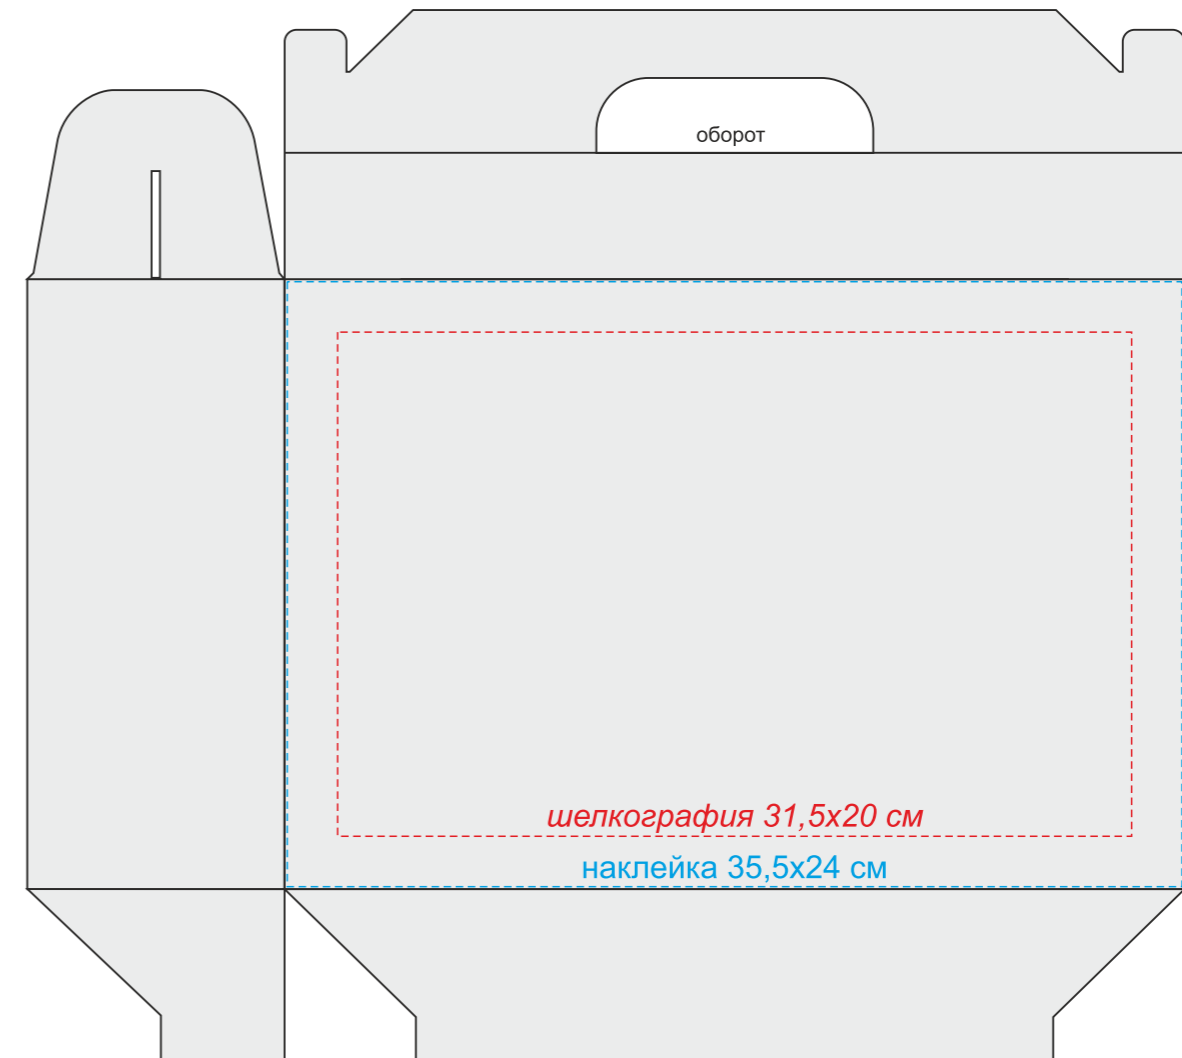

Размеры: 35,7x30x10,2 см
масштаб 1:3

* *Примечание: на коробке отмечены небольшие вмятины, которые могут не запечататься при нанесении шелкографией*