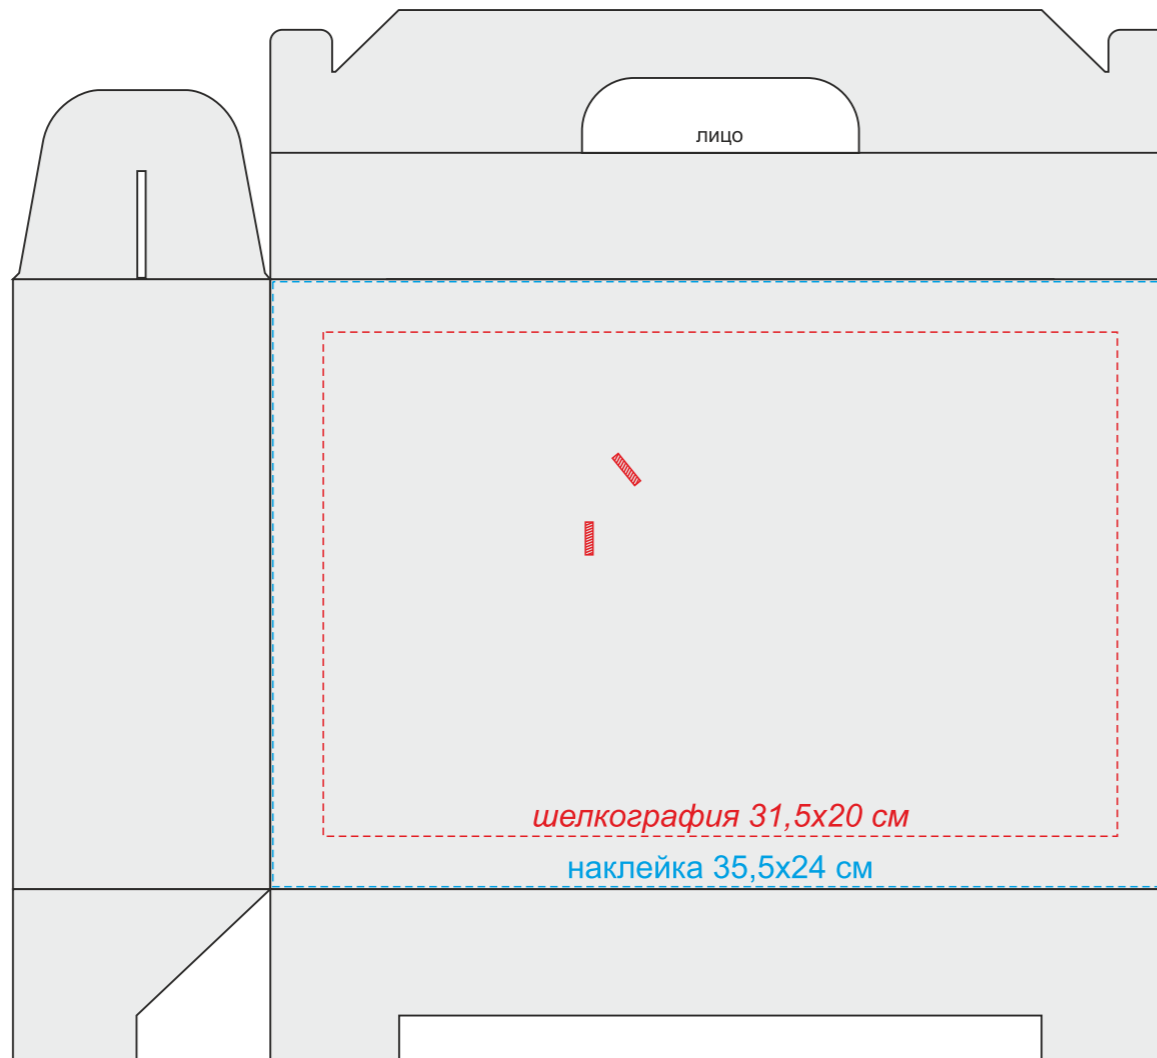

Размеры: 35,7x30x10,2 см
масштаб 1:3

* *Примечание: на коробке отмечены небольшие вмятины, которые могут не запечататься при нанесении шелкографией*