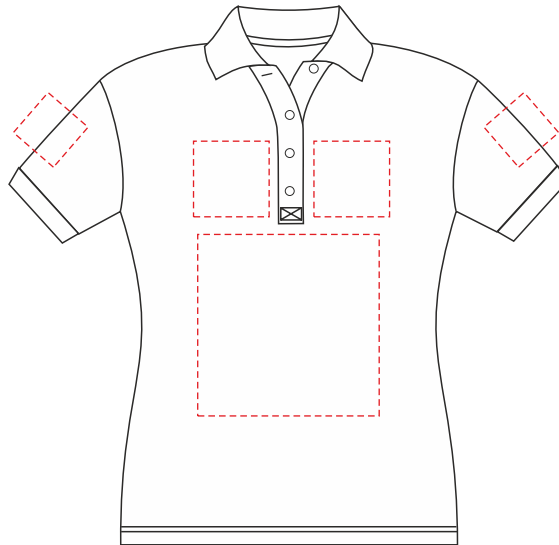

Арт. 1895.42
Рубашка поло женская PEOPLE 210, бирюзовая

м 1:10

*макс. поле печати на груди = 10/10 см
макс. поле печати на спине = 24/30 см
макс. поле печати на рукаве = 7/7 см*