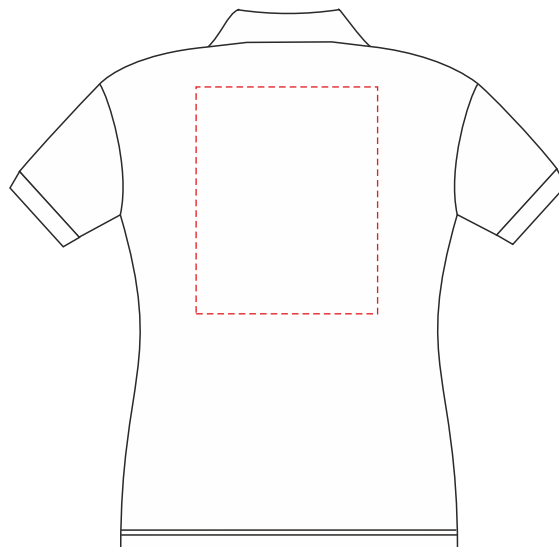

Арт. 1895.42
Рубашка поло женская PEOPLE 210, бирюзовая

м 1:10

*макс. поле печати на груди = 10/10 см
макс. поле печати на спине = 24/30 см
макс. поле печати на рукаве = 7/7 см*