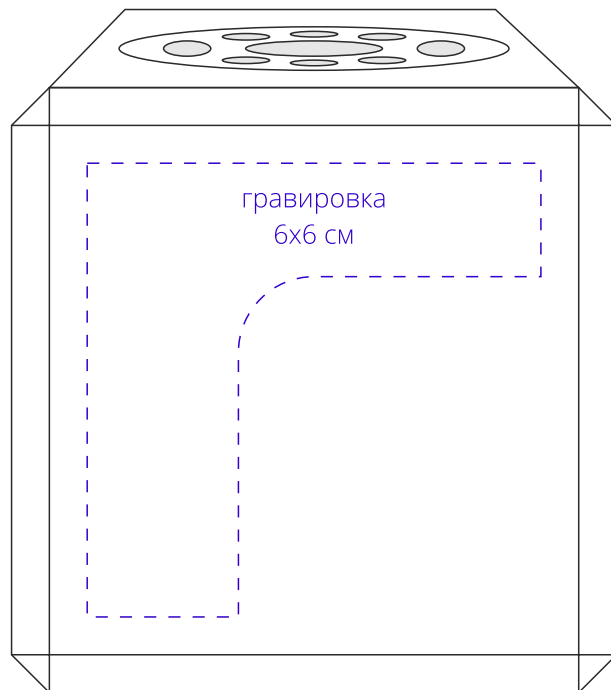

Арт. 10608
Набор для выращивания
с органайзером «Экокуб Burn»
M1:1

Важно!

**Цвет нанесения обусловлен текстурой материала и может быть неоднородным.
Толщина линий и пробельных элементов в нанесении должна быть не менее 2 мм.**