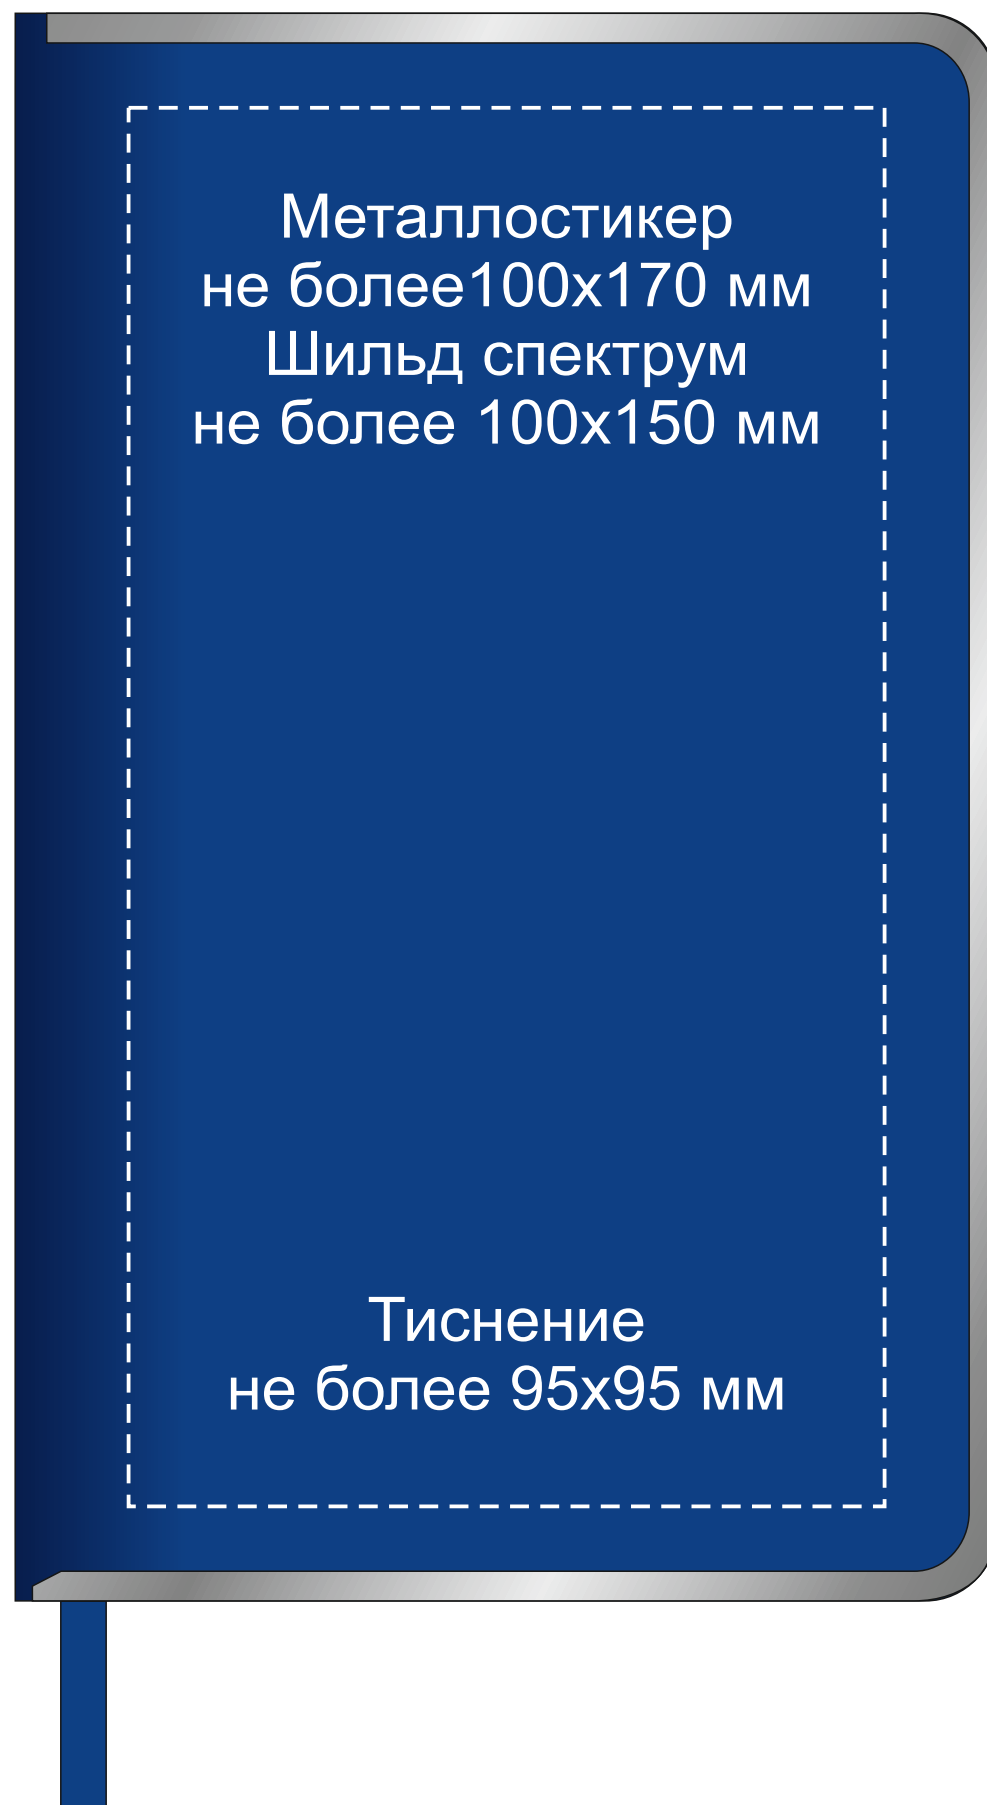

Гравировка  
37x25 мм

Гравировка серебро

Гравировка

Крышка коробки

Шильд спектрум не более 150x150 мм  
Металлостикер не более 170x150 мм  
Трафаретная печать  
Цифровая печать (наклейка)  
235x200 мм  
Тиснение не более 95x95 мм