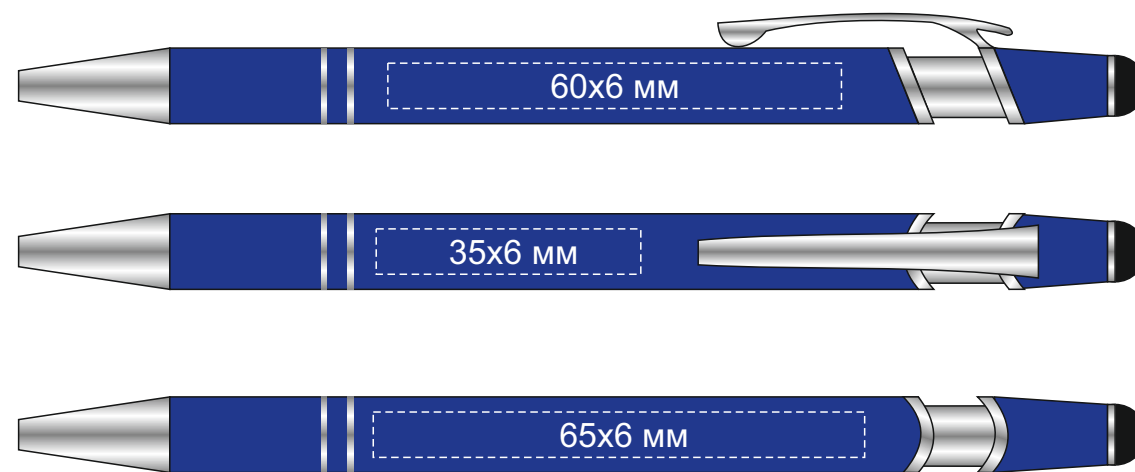

Гравировка  
37x25 мм

Гравировка серебро

Гравировка

Крышка коробки

Шильд спектрум не более 150x150 мм  
Металлостикер не более 170x150 мм  
Трафаретная печать  
Цифровая печать (наклейка)  
235x200 мм  
Тиснение не более 95x95 мм